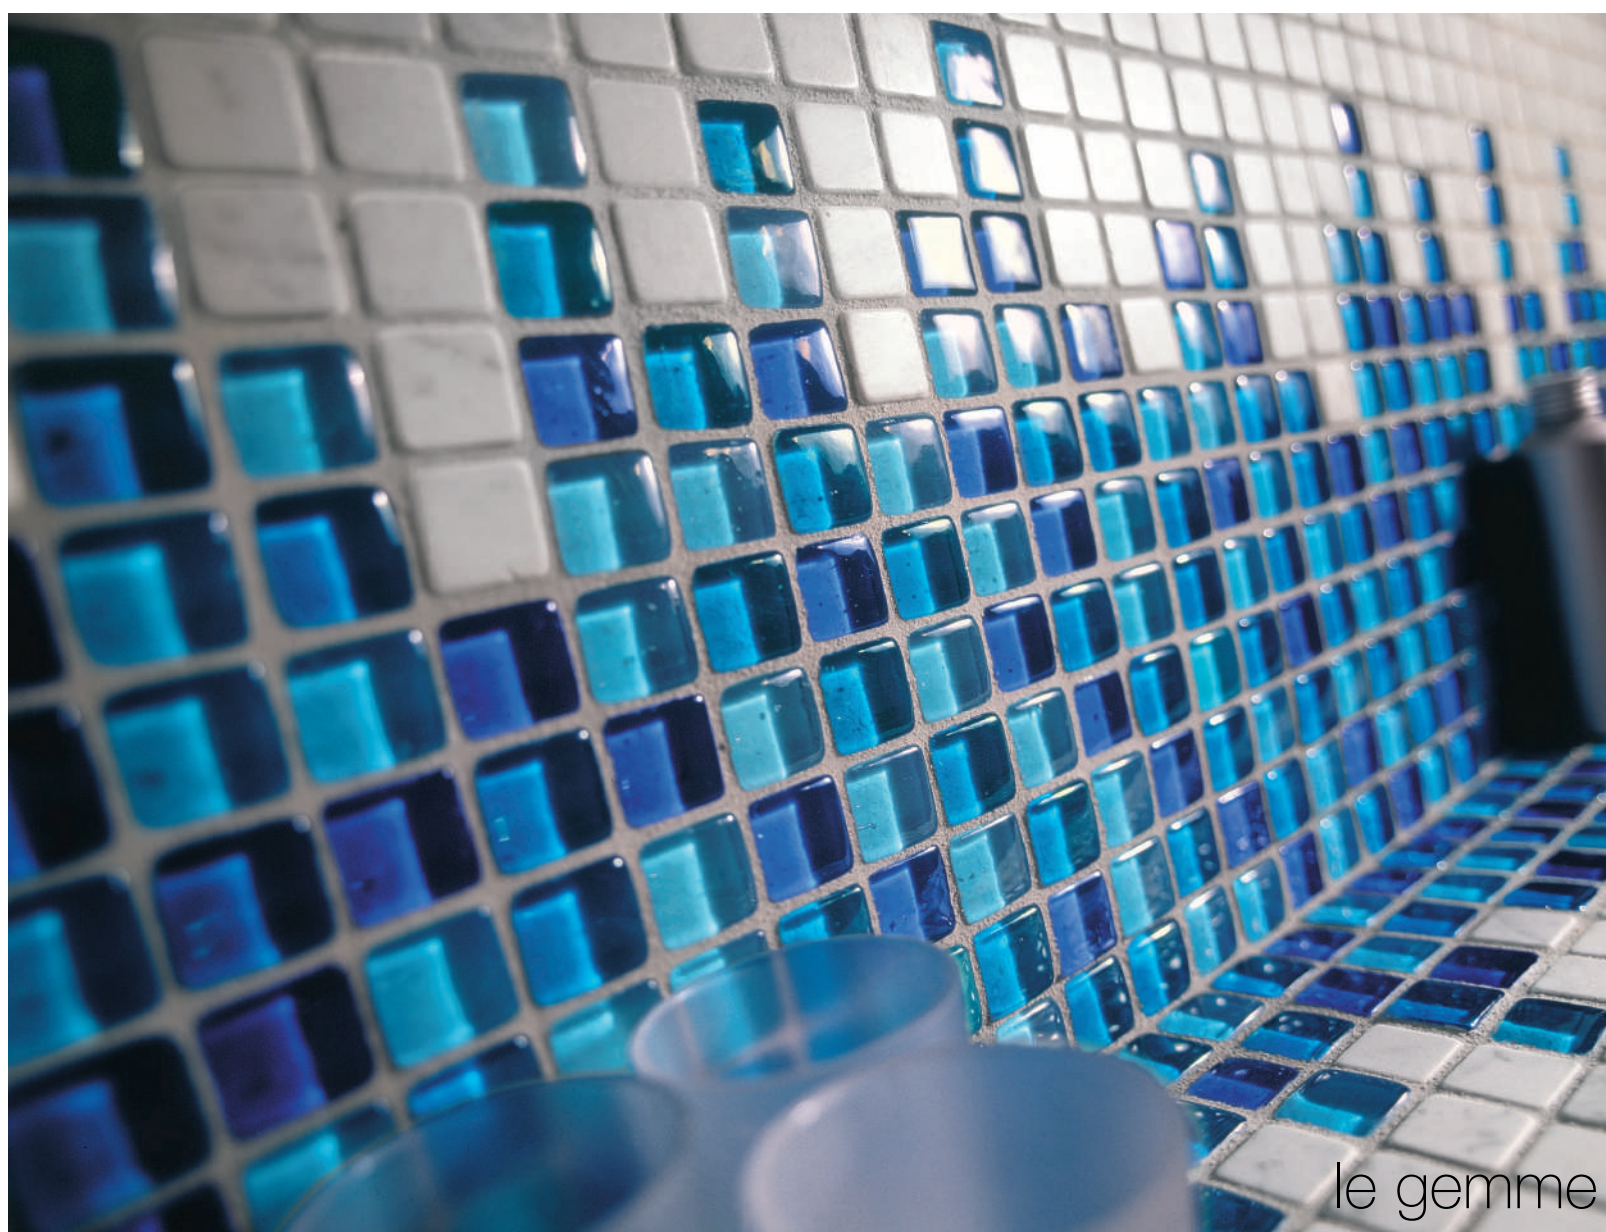

i Vetri di Murano

Murano Glass

le gocce

le gemme