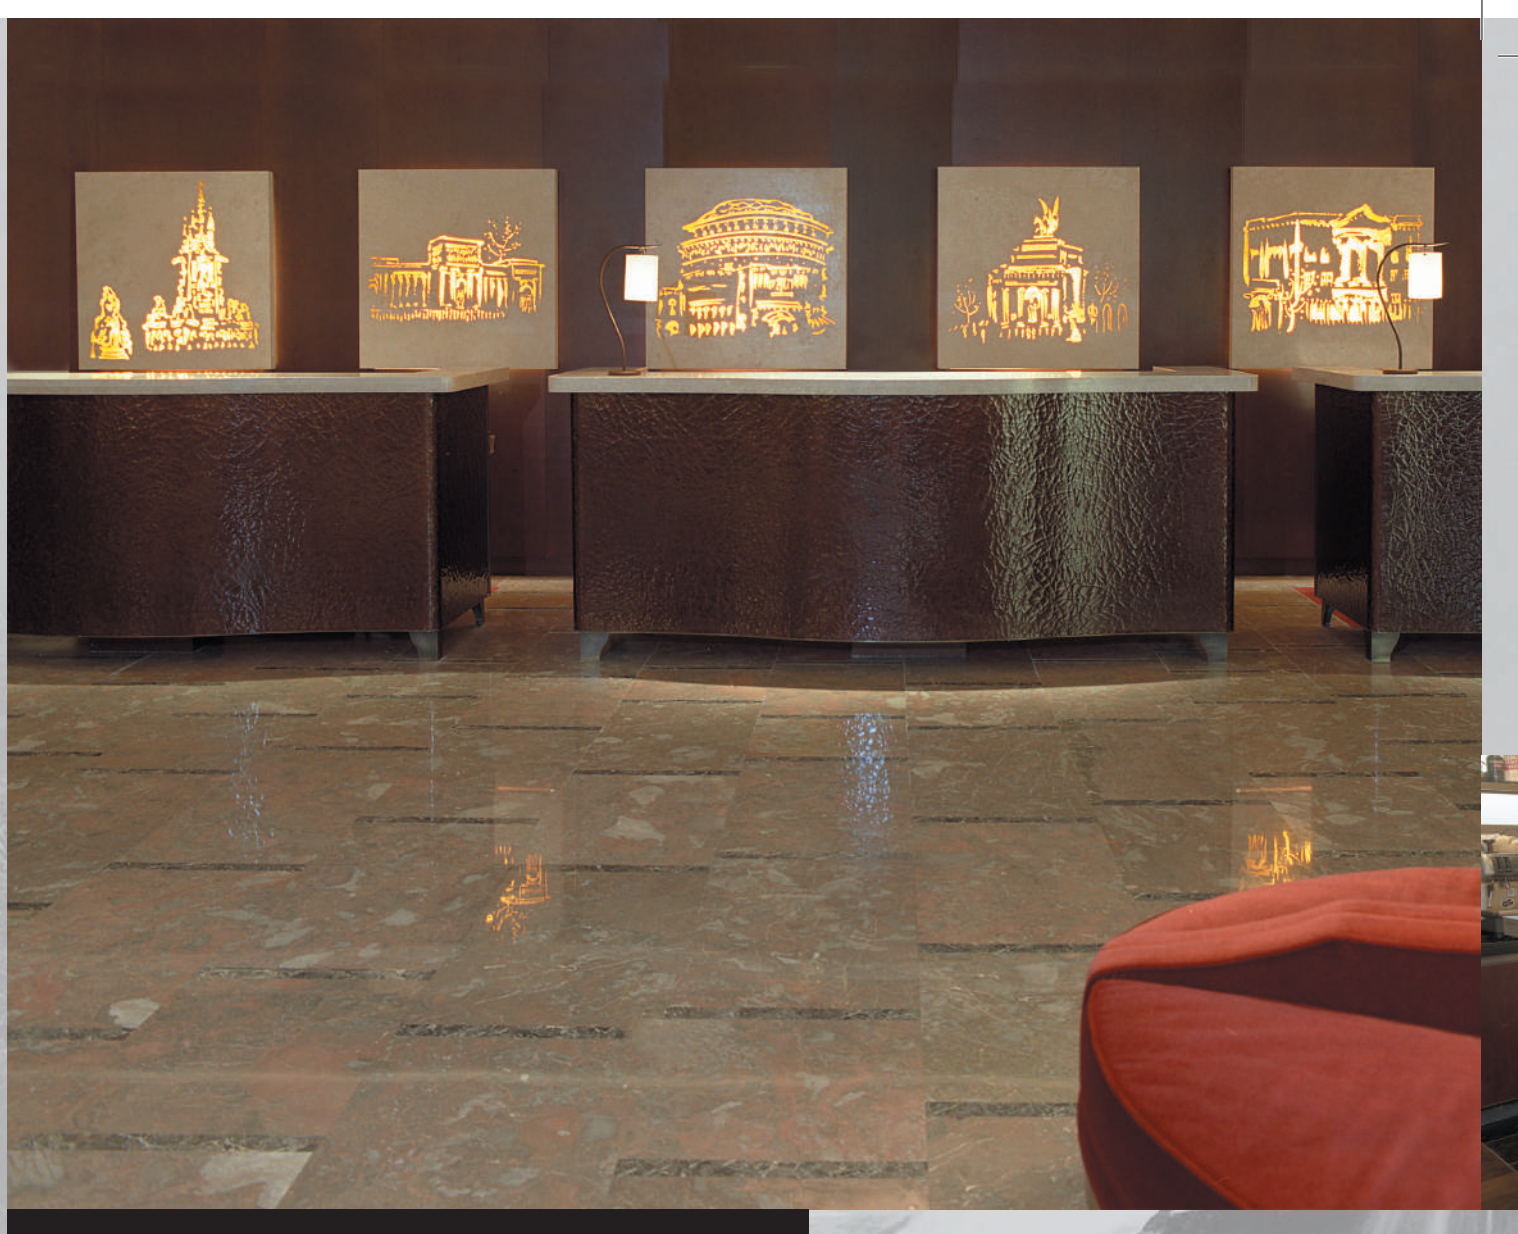

MYA è a disposizione della vostra creatività per la realizzazione di prodotti su misura.
Creazioni uniche ed irripetibili per dare un tocco di esclusività ad ogni vostro progetto.

MYA is at your service, let your creativity free and we will create custom made products.
Unique creations to add an exclusive touch to all your projects.

MYA est à la disposition de votre créativité pour la réalisation de produits sur mesure.
Ses créations uniques et inimitables permettent d'ajouter une touche d'exclusivité à chacun de vos projets.

MYA steht Ihrer Kreativität bei der Erstellung von Produkten nach Maß zur Verfügung.
Einzigartige und nicht wiederholbare Schöpfungen, um jedem Ihrer Vorhaben eine Spur Exklusivität zu verleihen.