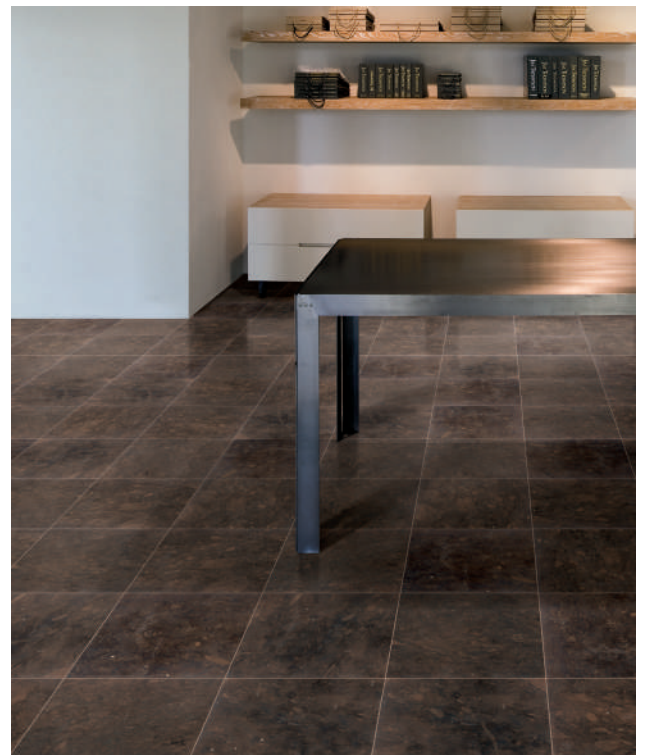

Verde sottobosco 40x60x1

Pietra serena 15x30x1

Tabacco 40x40x1

10x30x1 Basaltina,
Matite Platino - h 1
Mosaico 2,5x2,5 R 1 Vetri di Venezia* Bianco Cristallo

40x40x1 Travertino Chiaro

TOUCH superfici da toccare